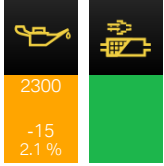

16.08.2021 Сервисное обслуживание 30163 км 48352 Autoservice-Alliance, Poltava Автоматическое