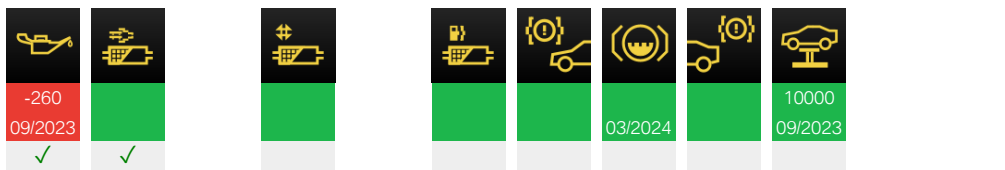

— 30.11.2022 Сервисное обслуживание 72446 км 48352 Автоматическое
Autoservice-Alliance , Poltava