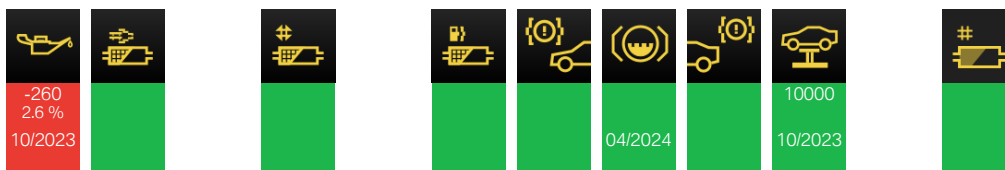

— 14.04.2023 Ключ 84720 км Ключ 0

— 07.03.2023 Ключ 81126 км Ключ 0

— 07.03.2023 Ключ 81126 км Ключ 0

— 07.03.2023 Сервисное обслуживание 81126 км 48352 Автоматическое
Autoservice-Alliance , Poltava

— 30.11.2022 Ключ 72446 км Ключ 0