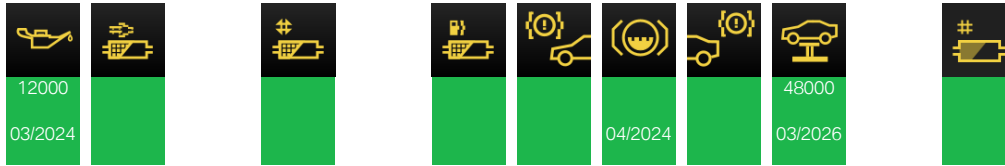

— 07.03.2023 Ключ 81126 км Ключ 0