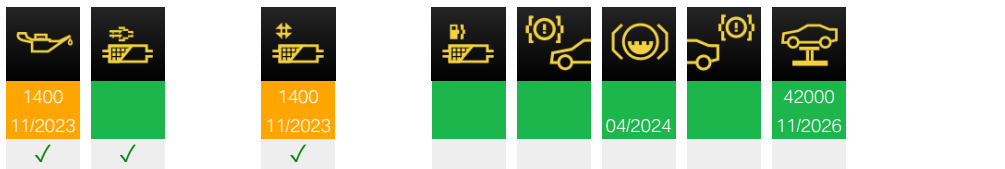

— 14.04.2023 Ключ 84720 км Ключ 0

— 07.03.2023 Ключ 81126 км Ключ 0

— 07.03.2023 Ключ 81126 км Ключ 0

— 07.03.2023 Сервисное обслуживание 81126 км 48352 Автоматическое
Autoservice-Alliance , Poltava

— 30.11.2022 Ключ 72446 км Ключ 0