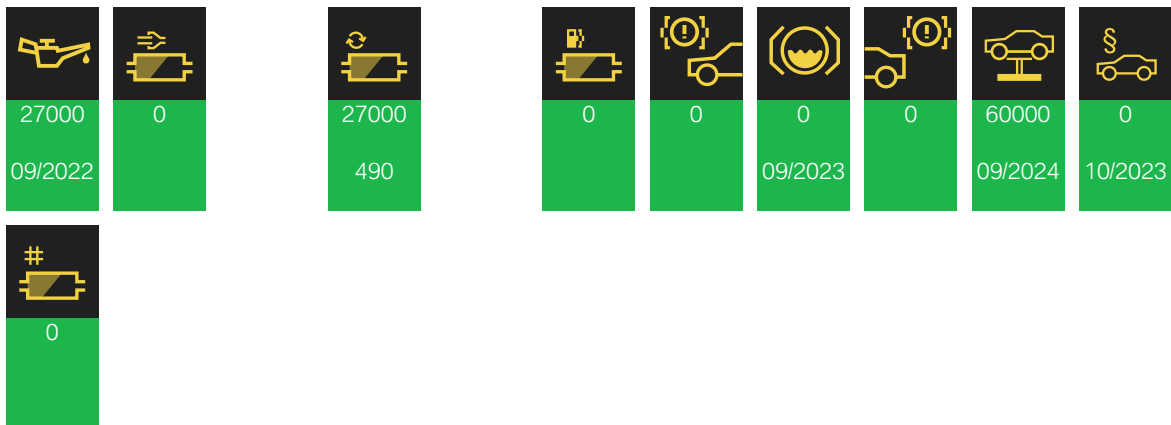

Fahrzeugdesinfektion für die Werkstatt
Единица рабочего времени | NL88 00 1 1 ед. раб вр.

Kompakt-Check mit CBS-Daten Flüssigkeiten
Единица рабочего времени | AZ00 01 8 1 ед. раб вр.

— Задание

Описание

Оценивается как повторный визит: Нет

Дословное заявление клиента Watch,

Radwechsel ISPA
Единица рабочего времени | NL36 00 3 6 ед. раб вр.

— Задание

Описание

Оценивается как повторный визит: Нет

Дословное заявление клиента

Einlagerung ISPA локально 1
Деталь | FL00170

— 28.05.2021 Ключ 4467 км 00086 Ключ 10

— 01.10.2020 Сервисное обслуживание 14 км 00075 Вручную
BMW AG
NL
Frankfurt,
Darmstadt