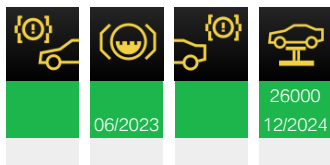

— 25.02.2021 Ключ 10089 км 43178 Ключ 10