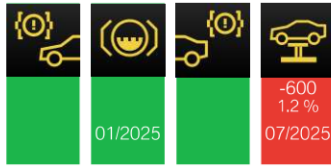

#### Истории транспортного средства

---

Дата	Тип	Пробег	Дилер	Обзор
—	20.12.2024 Сервисное обслуживание	63122 км	OSS-60261340 Sparks Auto Kft., Budapest	Вручную

— 21.08.2024 Ключ

47894 км 26237

Ключ 10

— 21.08.2024 Сервисное обслуживание