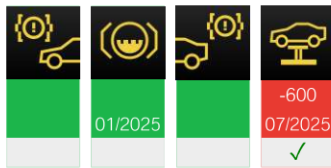

— 18.02.2024 Ключ

32292 км 45571

Ключ 10