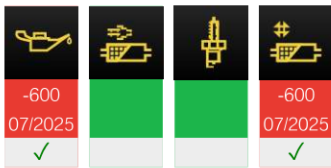

— 18.02.2024 Ключ

32292 км 45571

Ключ 10