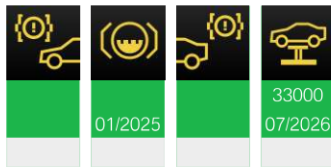

— 05.05.2022 Сервисное

22 км 45571 AWT

Вручную