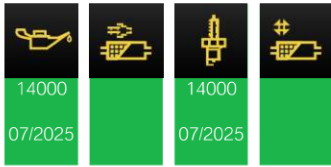

47894 км 26237  
BENIGAR,  
Finestrat

Автоматическое

— 18.02.2024 Ключ

32292 км 45571

Ключ 10

— 04.01.2024 Ключ

30782 км 45571

Ключ 10