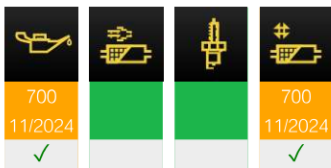

— 10.05.2023 Ключ

15592 км

Ключ 10