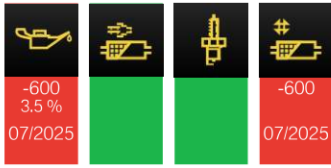

#### Истории транспортного средства

---

Дата	Тип	Пробег	Дилер	Обзор
—	20.12.2024 Сервисное обслуживание	63122 км	OSS-60261340 Sparks Auto Kft., Budapest	Вручную

— 21.08.2024 Ключ

47894 км 26237

Ключ 10

— 21.08.2024 Сервисное обслуживание