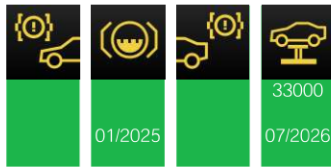

— 04.01.2024 Сервисное обслуживание

30782 км 45571 AWT  
Bavaria Kyiv,  
Kiev

Автоматическое

— 10.05.2023 Ключ

15592 км

Ключ 10

— 10.05.2023 Сервисное обслуживание

15592 км 09911 Fersán,  
San Juan