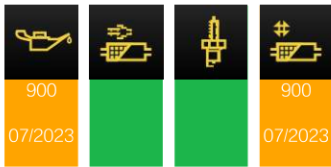

— 04.01.2024 Сервисное обслуживание

30782 км 45571 AWT  
Bavaria Kyiv,  
Kiev

Автоматическое

— 10.05.2023 Ключ

15592 км

Ключ 10

— 10.05.2023 Сервисное обслуживание

15592 км 09911 Fersán,  
San Juan