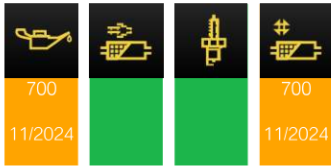

47894 км 26237  
BENIGAR,  
Finestrat

Автоматическое

— 18.02.2024 Ключ

32292 км 45571

Ключ 10

— 04.01.2024 Ключ

30782 км 45571

Ключ 10