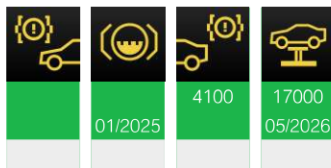

— 04.01.2024 Сервисное обслуживание

30782 км 45571 AWT  
Bavaria Kyiv,  
Kiev

Автоматическое

— 10.05.2023 Ключ

15592 км

Ключ 10

— 10.05.2023 Сервисное обслуживание

15592 км 09911 Fersán,  
San Juan